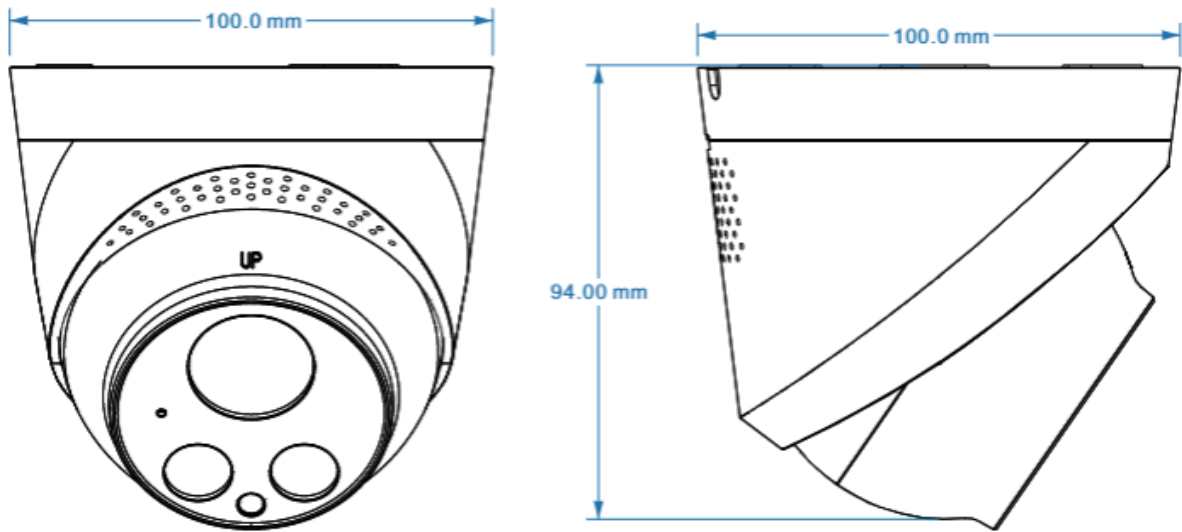

山东中维世纪科技股份有限公司

地 址：中国(山东)自由贸易试验区济南片区新泺大街 1166 号奥盛大厦 3 号楼 1201 室

官 网：www.jovision.com

客服电话：400-608-9888